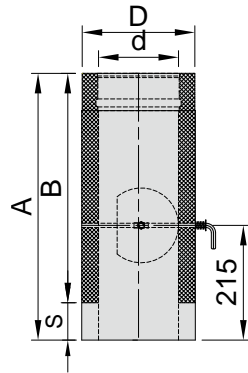

Längenelement 500 mm, mit Drosselklappe

2150-Ø-R-L5D-x

Ø d	Ø D	A	B	S	Artikelnummer	€
120	183	500	430	70	2150120R-L5D-G	185,40
120	183	500	430	70	2150120R-L5D-S	185,40
130	193	500	430	70	2150130R-L5D-G	185,40
130	193	500	430	70	2150130R-L5D-S	185,40
150	213	500	430	70	2150150R-L5D-G	204,20
150	213	500	430	70	2150150R-L5D-S	204,20
180	243	500	400	100	2150180R-L5D-G	221,70
180	243	500	400	100	2150180R-L5D-S	221,70

- Lenght element 500 mm with restrictor valve
- Élément droit 500 mm avec clapet de régulation