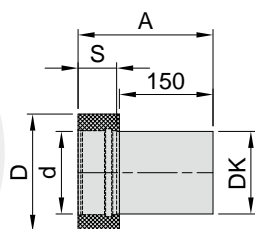

**Übergangsstück Doppelwandig/Einwandig (Ofen) mit
einwandigem Stutzen 150 mm, kürzbar**

2150-Ø-R-EÜ15-x

Ø d	Ø D	DK	A	S	Artikelnummer	€
120	183	121 innen	245	70	2150120R-EÜ15-G	75,20
120	183	121 innen	245	70	2150120R-EÜ15-S	75,20
130	193	131 innen	245	70	2150130R-EÜ15-G	75,20
130	193	131 innen	245	70	2150130R-EÜ15-S	75,20
150	213	151 innen	245	70	2150150R-EÜ15-G	77,70
150	213	151 innen	245	70	2150150R-EÜ15-S	77,70
180	243	181 innen	280	100	2150180R-EÜ15-G	88,90
180	243	181 innen	280	100	2150180R-EÜ15-S	88,90

- Transition piece double-walled/single-walled (stove) with single-walled connection piece 150 mm shortenable
- Pièce de transition double paroi/simple paroi (four) avec tubulure à simple paroi. Raccourçissable de 150 mm

Bitte beachten: Artikelnummer mit Zusatz S = schwarz metallic • Artikelnummer mit Zusatz G = gussgrau