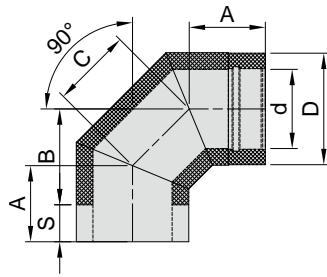

Bogen 90°

2150-Ø-R-B90-x

Ø d	Ø D	A	B	C	S	Artikelnummer	€
120	183	148	194	164	70	2150120R-B90-G	215,40
120	183	148	194	164	70	2150120R-B90-S	215,40
130	193	150	193	160	70	2150130R-B90-G	215,40
130	193	150	193	160	70	2150130R-B90-S	215,40
150	213	144	181	152	70	2150150R-B90-G	233,00
150	213	144	181	152	70	2150150R-B90-S	233,00
180	243	180	194	160	100	2150180R-B90-G	250,40
180	243	180	194	160	100	2150180R-B90-S	250,40

- Elbow 90°
- Coude 90°