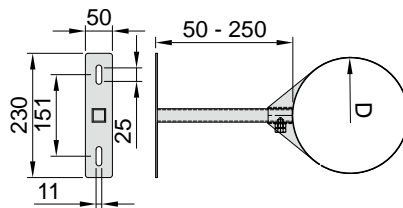

Unterdruck NI
-40 Pa

Temperatur
400°

Mit dem doppelwandigen eka complex V-DW Rauchrohr reduziert sich der vorgeschriebene Mindestabstand zu brennbaren Baustoffen auf 100 mm.

Unsere hochwertigen Ofenrohre in doppelwandiger Ausführung werden aus zwei Edelstahlrohren in 0,6 mm Materialstärke gefertigt und mit einem hitzebeständigen UHT-Lack beschichtet.

-  Wall rosette with 100 mm rim
-  Rosace murale avec bord de 100 mm

Wandrosette mit 50 mm Rand

2150-Ø-R-W50-x

Ø d	Ø D	G	Artikelnummer	€
120	183	283	2150120R-W50-G	35,10
120	183	283	2150120R-W50-S	35,10
130	193	293	2150130R-W50-G	35,10
130	193	293	2150130R-W50-S	35,10
150	213	313	2150150R-W50-G	36,40
150	213	313	2150150R-W50-S	36,40
180	243	343	2150180R-W50-G	40,20
180	243	343	2150180R-W50-S	40,20

-  Wall rosette with 50 mm rim
-  Rosace murale avec bord de 50 mm

Wand-/Deckenhalter kürzbar, 50-250 mm

2150-Ø-R-WDH-x

Ø d	Ø D	Artikelnummer	€
120	183	2150120R-WDH-G	97,80
120	183	2150120R-WDH-S	97,80
130	193	2150130R-WDH-G	97,80
130	193	2150130R-WDH-S	97,80
150	213	2150150R-WDH-G	100,20
150	213	2150150R-WDH-S	100,20
180	243	2150180R-WDH-G	109,00
180	243	2150180R-WDH-S	109,00