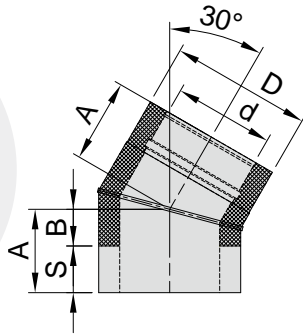

-  90° Elbow with inspection
-  Coude 90° avec trappe de visite

Bogen 45°

2150-Ø-R-B45-x

Ø d	Ø D	A	S	Artikelnummer	€
120	183	140	70	2150120R-B45-G	121,50
120	183	140	70	2150120R-B45-S	121,50
130	193	140	70	2150130R-B45-G	121,50
130	193	140	70	2150130R-B45-S	121,50
150	213	140	70	2150150R-B45-G	139,10
150	213	140	70	2150150R-B45-S	139,10
180	243	200	100	2150180R-B45-G	156,50
180	243	200	100	2150180R-B45-S	156,50

-  Elbow 45°
-  Coude 45°

Bogen 45° mit Reinigungsverschluss

2150-Ø-R-B45R-x

Ø d	Ø D	A	B	S	Artikelnummer	€
120	183	300	140	70	2150120R-B45R-G	215,40
120	183	300	140	70	2150120R-B45R-S	215,40
130	193	300	140	70	2150130R-B45R-G	215,40
130	193	300	140	70	2150130R-B45R-S	215,40
150	213	300	140	70	2150150R-B45R-G	233,00
150	213	300	140	70	2150150R-B45R-S	233,00
180	243	300	200	100	2150180R-B45R-G	250,40
180	243	300	200	100	2150180R-B45R-S	250,40

-  45° Elbow with inspection
-  Coude 45° avec trappe de visite

Bitte beachten: Artikelnummer mit Zusatz S = schwarz metallic • Artikelnummer mit Zusatz G = gussgrau

Bogen 30°

2150-Ø-R-B30-x

Ø d	Ø D	A	B	S	Artikelnummer	€
120	183	125	55	70	2150120R-B30-G	119,00
120	183	125	55	70	2150120R-B30-S	119,00
130	193	125	55	70	2150130R-B30-G	119,00
130	193	125	55	70	2150130R-B30-S	119,00
150	213	125	55	70	2150150R-B30-G	136,60
150	213	125	55	70	2150150R-B30-S	136,60
180	243	167	67	100	2150180R-B30-G	154,00
180	243	167	67	100	2150180R-B30-S	154,00