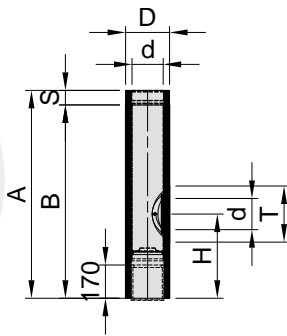

Technische Daten
eka complex V DW

Materialart: Innenrohr Außenrohr	Edelstahl, 1.4404 Edelstahl, 1.4301
Materialstärke: Innenrohr Außenrohr	0,6 mm 0,6 mm
Wärmedämmung:	30 mm
Brennstoffe:	Festbrennstoffe
Max. Dauer-Abgastemperatur:	400°C
Betriebsweise:	Unterdruck
Zertifizierung:	CE zertifiziert DIN EN 1856-2

**Hochwertige, hitzefeste
UHT-Lackierung***

Schwarz-metallic (S)

Gussgrau (G)

Braun (BR)

Farbe braun gegen Mehrpreis auf Anfrage.
Wenden Sie sich an unsere Angebotsabteilung.

*Vorteile von UHT Non-Smoker® Coatings:

- Keine Rauch- und Geruchsbelästigung beim Endkunden
- Endgültige Aushärtung findet bereits bei Raumtemperatur statt (18-23°C)
- Nachhaltige Beschichtungslösung für das immer weiter sensibilisierte Gesundheits- und Umweltbewusstsein beim Endkunden
- Deutlich unempfindlicher für Transport und Endmontage

**Doppelwandiger Ofenaufsatz 1000mm mit Wandfutter,
flacher Prüföffnung, Kugelfang und Klapprolle**

2150-Ø-R-AUF-x

Ø d	Ø D	A	B	S	H	T	Artikelnummer	€
120	183	1000	730	70	390	240	2150120R-AUF-G	495,90
120	183	1000	730	70	390	240	2150120R-AUF-S	495,90
130	193	1000	730	70	395	250	2150130R-AUF-G	495,90
130	193	1000	730	70	395	250	2150130R-AUF-S	495,90
150	213	1000	730	70	405	270	2150150R-AUF-G	597,40
150	213	1000	730	70	405	270	2150150R-AUF-S	597,40
180	243	1000	900	100	420	300	2150180R-AUF-G	659,90
180	243	1000	900	100	420	300	2150180R-AUF-S	659,90

- Double-walled stove top 1000mm with wall lining, flat test opening and ball trap
- Rehausse de four à double paroi 1000mm avec doublure murale, ouverture de contrôle plate et pare-balles