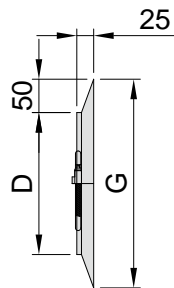

2150-Ø-R-EÜ15-x

Ø d	Ø D	DK	A	S	Artikelnummer	€
120	183	121 innen	245	70	2150120R-EÜ15-G	75,20
120	183	121 innen	245	70	2150120R-EÜ15-S	75,20
130	193	131 innen	245	70	2150130R-EÜ15-G	75,20
130	193	131 innen	245	70	2150130R-EÜ15-S	75,20
150	213	151 innen	245	70	2150150R-EÜ15-G	77,70
150	213	151 innen	245	70	2150150R-EÜ15-S	77,70
180	243	181 innen	280	100	2150180R-EÜ15-G	88,90
180	243	181 innen	280	100	2150180R-EÜ15-S	88,90

-  Wall rosette with 150 mm rim
-  Rosace murale avec bord de 150 mm

Wandrosette mit 100 mm Rand

2150-Ø-R-W100-x

Ø d	Ø D	G	Artikelnummer	€
120	183	383	2150120R-W100-G	38,90
120	183	383	2150120R-W100-S	38,90
130	193	393	2150130R-W100-G	38,90
130	193	393	2150130R-W100-S	38,90
150	213	413	2150150R-W100-G	40,20
150	213	413	2150150R-W100-S	40,20
180	243	443	2150180R-W100-G	43,80
180	243	443	2150180R-W100-S	43,80

-  Wall rosette with 100 mm rim
-  Rosace murale avec bord de 100 mm

Wandrosette mit 50 mm Rand

2150-Ø-R-W50-x

Ø d	Ø D	G	Artikelnummer	€
120	183	283	2150120R-W50-G	35,10
120	183	283	2150120R-W50-S	35,10
130	193	293	2150130R-W50-G	35,10
130	193	293	2150130R-W50-S	35,10
150	213	313	2150150R-W50-G	36,40
150	213	313	2150150R-W50-S	36,40
180	243	343	2150180R-W50-G	40,20
180	243	343	2150180R-W50-S	40,20