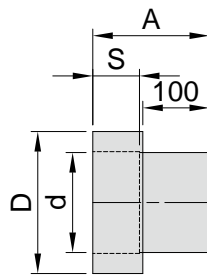

Übergangsstück Einwandig/Doppelwandig (Wand)
mit einwandigem Stutzen 100 mm, kürzbar

2150-Ø-R-EÜ10-x

Ø d	Ø D	A	S	Artikelnummer	€
120	183	175	70	2150120R-EÜ10-G	91,50
120	183	175	70	2150120R-EÜ10-S	91,50
130	193	175	70	2150130R-EÜ10-G	91,50
130	193	175	70	2150130R-EÜ10-S	91,50
150	213	175	70	2150150R-EÜ10-G	94,00
150	213	175	70	2150150R-EÜ10-S	94,00
180	243	205	100	2150180R-EÜ10-G	104,00
180	243	205	100	2150180R-EÜ10-S	104,00

- Transition piece single-walled/double-walled (wall) with single-walled connection piece 100 mm, shortenable
- Pièce de transition simple paroi/double paroi (mur) avec tubulure à simple paroi 100 mm, à raccourcir