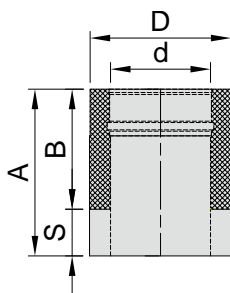

Längenelement 250 mm

2150-Ø-R-L2-x

Ø d	Ø D	A	B	S	Artikelnummer	€
120	183	250	180	70	2150120R-L2-G	86,70
120	183	250	180	70	2150120R-L2-S	86,70
130	193	250	180	70	2150130R-L2-G	86,70
130	193	250	180	70	2150130R-L2-S	86,70
150	213	250	180	70	2150150R-L2-G	91,50
150	213	250	180	70	2150150R-L2-S	91,50
180	243	250	150	100	2150180R-L2-G	104,50
180	243	250	150	100	2150180R-L2-S	104,50

- Lenght element 250 mm
- Élément droit 250 mm

Bitte beachten: Artikelnummer mit Zusatz S = schwarz metallic • Artikelnummer mit Zusatz G = gussgrau