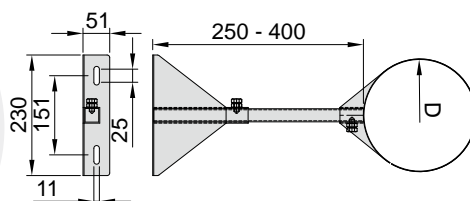

Wand-/Deckenhalter kürzbar, 250-400 mm

2150-Ø-R-WDH25-x

Ø d	Ø D	Artikelnummer	€
120	183	2150120R-WDH25-G	122,80
120	183	2150120R-WDH25-S	122,80
130	193	2150130R-WDH25-G	122,80
130	193	2150130R-WDH25-S	122,80
150	213	2150150R-WDH25-G	125,20
150	213	2150150R-WDH25-S	125,20
180	243	2150180R-WDH25-G	135,30
180	243	2150180R-WDH25-S	135,30

- Wall/ceiling bracket, shortenable
- Support mural/plafond, à raccourcir

Bitte beachten: Artikelnummer mit Zusatz S = schwarz metallic • Artikelnummer mit Zusatz G = gussgrau