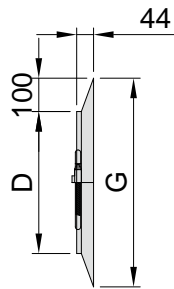

Wandrosette mit 100 mm Rand

2150-Ø-R-W100-x

Ø d	Ø D	G	Artikelnummer	€
120	183	383	2150120R-W100-G	38,90
120	183	383	2150120R-W100-S	38,90
130	193	393	2150130R-W100-G	38,90
130	193	393	2150130R-W100-S	38,90
150	213	413	2150150R-W100-G	40,20
150	213	413	2150150R-W100-S	40,20
180	243	443	2150180R-W100-G	43,80
180	243	443	2150180R-W100-S	43,80

- Wall rosette with 100 mm rim
- Rosace murale avec bord de 100 mm