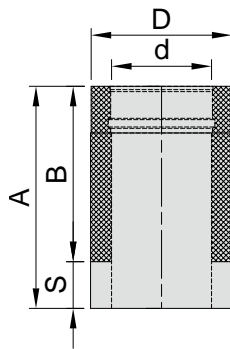

Längenelement 330 mm

2150-Ø-R-L3-x

Ø d	Ø D	A	B	S	Artikelnummer	€
120	183	333	263	70	2150120R-L3-G	95,20
120	183	333	263	70	2150120R-L3-S	95,20
130	193	333	263	70	2150130R-L3-G	95,20
130	193	333	263	70	2150130R-L3-S	95,20
150	213	333	263	70	2150150R-L3-G	109,00
150	213	333	263	70	2150150R-L3-S	109,00
180	243	333	233	100	2150180R-L3-G	121,50
180	243	333	233	100	2150180R-L3-S	121,50

- Lenght element 330 mm
- Élément droit 330 mm