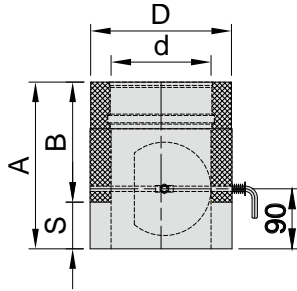

Längenelement 250 mm, mit Drosselklappe

2150-Ø-R-L2D-x

Ø d	Ø D	A	B	S	Artikelnummer	€
120	183	250	180	70	2150120R-L2D-G	149,10
120	183	250	180	70	2150120R-L2D-S	149,10
130	193	250	180	70	2150130R-L2D-G	149,10
130	193	250	180	70	2150130R-L2D-S	149,10
150	213	250	180	70	2150150R-L2D-G	154,00
150	213	250	180	70	2150150R-L2D-S	154,00

- Length element 250 mm with restrictor valve
- Élément droit 250 mm avec clapet de régulation