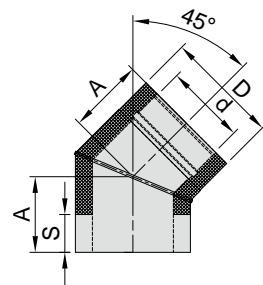

-  Elbow 90°
-  Coude 90°

Bogen 90° mit Reinigungsverschluss

2150-Ø-R-B90R-x

Ø d	Ø D	A	B	C	S	Artikelnummer	€
120	183	148	194	164	70	2150120R-B90R-G	263,10
120	183	148	194	164	70	2150120R-B90R-S	263,10
130	193	150	193	160	70	2150130R-B90R-G	263,10
130	193	150	193	160	70	2150130R-B90R-S	263,10
150	213	144	181	152	70	2150150R-B90R-G	275,50
150	213	144	181	152	70	2150150R-B90R-S	275,50
180	243	180	194	160	100	2150180R-B90R-G	293,00
180	243	180	194	160	100	2150180R-B90R-S	293,00

-  90° Elbow with inspection
-  Coude 90° avec trappe de visite

Bogen 45°

2150-Ø-R-B45-x

Ø d	Ø D	A	S	Artikelnummer	€
120	183	140	70	2150120R-B45-G	121,50
120	183	140	70	2150120R-B45-S	121,50
130	193	140	70	2150130R-B45-G	121,50
130	193	140	70	2150130R-B45-S	121,50
150	213	140	70	2150150R-B45-G	139,10
150	213	140	70	2150150R-B45-S	139,10
180	243	200	100	2150180R-B45-G	156,50
180	243	200	100	2150180R-B45-S	156,50