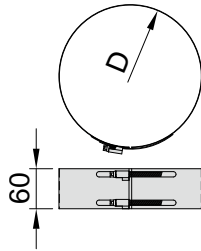

Klemmband flach, schmal

2150-Ø-R-KS-x

Ø d	Ø D	Artikelnummer	€
120	183	2150120R-KS-G	17,60
120	183	2150120R-KS-S	17,60
130	193	2150130R-KS-G	17,60
130	193	2150130R-KS-S	17,60
150	213	2150150R-KS-G	18,80
150	213	2150150R-KS-S	18,80
180	243	2150180R-KS-G	22,60
180	243	2150180R-KS-S	22,60

Clamping band flat, narrow

Collier de serrage plat, étroit

ZUBEHÖR FÜR SYSTEM EKA COMPLEX V-DW

Hitzebeständiger Ofenlack Senotherm, 400 ml Sprühdose

2150-000-OF-400-x