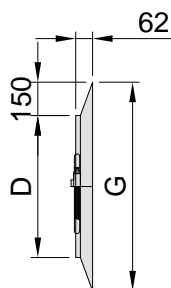

Wandrosette mit 150 mm Rand

2150-Ø-W150-x

Ø d	Ø D	G	Artikelnummer	€
120	183	483	2150120R-W150-G	80,20
120	183	483	2150120R-W150-S	80,20
130	193	493	2150130R-W150-G	80,20
130	193	493	2150130R-W150-S	80,20
150	213	513	2150150R-W150-G	81,50
150	213	513	2150150R-W150-S	81,50
180	243	543	2150180R-W150-G	86,40
180	243	543	2150180R-W150-S	86,40

- Wall rosette with 150 mm rim
- Rosace murale avec bord de 150 mm