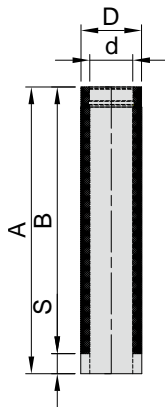

Unterdruck NI
-40 Pa

Temperatur
400°

Mit dem doppelwandigen eka complex V-DW Rauchrohr reduziert sich der vorgeschriebene Mindestabstand zu brennbaren Baustoffen auf 100 mm.

Unsere hochwertigen Ofenrohre in doppelwandiger Ausführung werden aus zwei Edelstahlrohren in 0,6 mm Materialstärke gefertigt und mit einem hitzebeständigen UHT-Lack beschichtet.

-  45° Elbow with inspection
-  Coude 45° avec trappe de visite

Bitte beachten: Artikelnummer mit Zusatz S = schwarz metallic • Artikelnummer mit Zusatz G = gussgrau

Bogen 30°

2150-Ø-R-B30-x

Ø d	Ø D	A	B	S	Artikelnummer	€
120	183	125	55	70	2150120R-B30-G	119,00
120	183	125	55	70	2150120R-B30-S	119,00
130	193	125	55	70	2150130R-B30-G	119,00
130	193	125	55	70	2150130R-B30-S	119,00
150	213	125	55	70	2150150R-B30-G	136,60
150	213	125	55	70	2150150R-B30-S	136,60
180	243	167	67	100	2150180R-B30-G	154,00
180	243	167	67	100	2150180R-B30-S	154,00

-  Elbow 30°
-  Coude 30°

Bogen 15°

2150-Ø-R-B15-x

Ø d	Ø D	A	B	S	Artikelnummer	€
120	183	125	55	70	2150120R-B15-G	116,50
120	183	125	55	70	2150120R-B15-S	116,50
130	193	125	55	70	2150130R-B15-G	116,50
130	193	125	55	70	2150130R-B15-S	116,50
150	213	125	55	70	2150150R-B15-G	134,00
150	213	125	55	70	2150150R-B15-S	134,00
180	243	167	67	100	2150180R-B15-G	151,60
180	243	167	67	100	2150180R-B15-S	151,60

-  Elbow 15°
-  Coude 15°

Längenelement 1000 mm

2150-Ø-R-L10-x

Ø d	Ø D	A	B	S	Artikelnummer	€
120	183	1000	930	70	2150120R-L10-G	216,70
120	183	1000	930	70	2150120R-L10-S	216,70
130	193	1000	930	70	2150130R-L10-G	216,70
130	193	1000	930	70	2150130R-L10-S	216,70
150	213	1000	930	70	2150150R-L10-G	240,40
150	213	1000	930	70	2150150R-L10-S	240,40
180	243	1000	900	100	2150180R-L10-G	266,70
180	243	1000	900	100	2150180R-L10-S	266,70