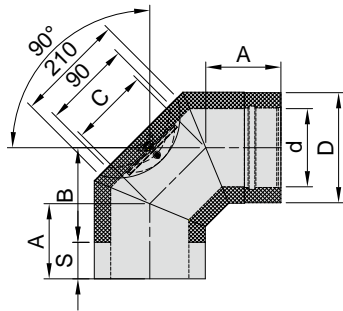

-  Transition piece double-walled/single-walled (stove) with single-walled connection piece 150 mm shortenable
-  Pièce de transition double paroi/simple paroi (four) avec tubulure à simple paroi. Raccourçissable de 150 mm

Bitte beachten: Artikelnummer mit Zusatz S = schwarz metallic • Artikelnummer mit Zusatz G = gussgrau

Bogen 90°

2150-Ø-R-B90-x

Ø d	Ø D	A	B	C	S	Artikelnummer	€
120	183	148	194	164	70	2150120R-B90-G	215,40
120	183	148	194	164	70	2150120R-B90-S	215,40
130	193	150	193	160	70	2150130R-B90-G	215,40
130	193	150	193	160	70	2150130R-B90-S	215,40
150	213	144	181	152	70	2150150R-B90-G	233,00
150	213	144	181	152	70	2150150R-B90-S	233,00
180	243	180	194	160	100	2150180R-B90-G	250,40
180	243	180	194	160	100	2150180R-B90-S	250,40

-  Elbow 90°
-  Coude 90°

Bogen 90° mit Reinigungsverschluss

2150-Ø-R-B90R-x

Ø d	Ø D	A	B	C	S	Artikelnummer	€
120	183	148	194	164	70	2150120R-B90R-G	263,10
120	183	148	194	164	70	2150120R-B90R-S	263,10
130	193	150	193	160	70	2150130R-B90R-G	263,10
130	193	150	193	160	70	2150130R-B90R-S	263,10
150	213	144	181	152	70	2150150R-B90R-G	275,50
150	213	144	181	152	70	2150150R-B90R-S	275,50
180	243	180	194	160	100	2150180R-B90R-G	293,00
180	243	180	194	160	100	2150180R-B90R-S	293,00