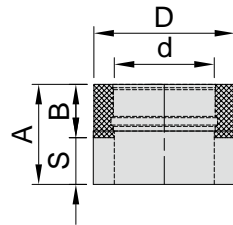

Längenelement 150 mm

2150-Ø-R-L1-x

Ø d	Ø D	A	B	S	Artikelnummer	€
120	183	150	80	70	2150120R-L1-G	75,20
120	183	150	80	70	2150120R-L1-S	75,20
130	193	150	80	70	2150130R-L1-G	75,20
130	193	150	80	70	2150130R-L1-S	75,20
150	213	150	80	70	2150150R-L1-G	79,00
150	213	150	80	70	2150150R-L1-S	79,00

- Length element 150 mm
- Élément droit 150 mm