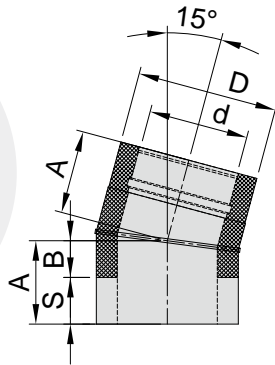

-  45° Elbow with inspection
-  Coude 45° avec trappe de visite

Bitte beachten: Artikelnummer mit Zusatz S = schwarz metallic • Artikelnummer mit Zusatz G = gussgrau

Bogen 30°

2150-Ø-R-B30-x

Ø d	Ø D	A	B	S	Artikelnummer	€
120	183	125	55	70	2150120R-B30-G	119,00
120	183	125	55	70	2150120R-B30-S	119,00
130	193	125	55	70	2150130R-B30-G	119,00
130	193	125	55	70	2150130R-B30-S	119,00
150	213	125	55	70	2150150R-B30-G	136,60
150	213	125	55	70	2150150R-B30-S	136,60
180	243	167	67	100	2150180R-B30-G	154,00
180	243	167	67	100	2150180R-B30-S	154,00

-  Elbow 30°
-  Coude 30°

Bogen 15°

2150-Ø-R-B15-x

Ø d	Ø D	A	B	S	Artikelnummer	€
120	183	125	55	70	2150120R-B15-G	116,50
120	183	125	55	70	2150120R-B15-S	116,50
130	193	125	55	70	2150130R-B15-G	116,50
130	193	125	55	70	2150130R-B15-S	116,50
150	213	125	55	70	2150150R-B15-G	134,00
150	213	125	55	70	2150150R-B15-S	134,00
180	243	167	67	100	2150180R-B15-G	151,60
180	243	167	67	100	2150180R-B15-S	151,60