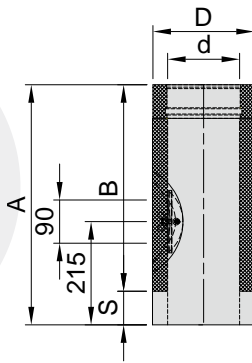

Unterdruck NI
-40 Pa

Temperatur
400°

Mit dem doppelwandigen eka complex V-DW Rauchrohr reduziert sich der vorgeschriebene Mindestabstand zu brennbaren Baustoffen auf 100 mm.

Unsere hochwertigen Ofenrohre in doppelwandiger Ausführung werden aus zwei Edelstahlrohren in 0,6 mm Materialstärke gefertigt und mit einem hitzebeständigen UHT-Lack beschichtet.

-  Lenght element 500 mm
-  Élément droit 500 mm

Bitte beachten: Artikelnummer mit Zusatz S = schwarz metallic • Artikelnummer mit Zusatz G = gussgrau

Längenelement 500 mm, mit Drosselklappe

2150-Ø-R-L5D-x

-  Lenght element 500 mm with restrictor valve
-  Élément droit 500 mm avec clapet de régulation

Längenelement 500 mm, mit Prüföffnung

2150-Ø-R-L5P-x

Ø d	Ø D	A	B	S	H	L	T	Artikelnummer	€
120	183	500	430	70	215	90	210	2150120R-L5P-G	185,40
120	183	500	430	70	215	90	210	2150120R-L5P-S	185,40
130	193	500	430	70	215	90	210	2150130R-L5P-G	185,40
130	193	500	430	70	215	90	210	2150130R-L5P-S	185,40
150	213	500	430	70	215	90	210	2150150R-L5P-G	204,20
150	213	500	430	70	215	90	210	2150150R-L5P-S	204,20
180	243	500	400	100	215	90	210	2150180R-L5P-G	221,70
180	243	500	400	100	215	90	210	2150180R-L5P-S	221,70