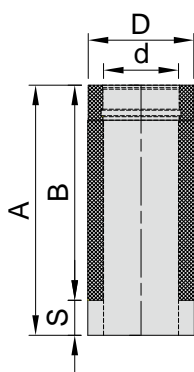

Längenelement 500 mm

2150-Ø-R-L5-x

Ø d	Ø D	A	B	S	Artikelnummer	€
120	183	500	430	70	2150120R-L5-G	122,80
120	183	500	430	70	2150120R-L5-S	122,80
130	193	500	430	70	2150130R-L5-G	122,80
130	193	500	430	70	2150130R-L5-S	122,80
150	213	500	430	70	2150150R-L5-G	141,50
150	213	500	430	70	2150150R-L5-S	141,50
180	243	500	400	100	2150180R-L5-G	159,10
180	243	500	400	100	2150180R-L5-S	159,10

- Lenght element 500 mm
- Élément droit 500 mm

Bitte beachten: Artikelnummer mit Zusatz S = schwarz metallic • Artikelnummer mit Zusatz G = gussgrau