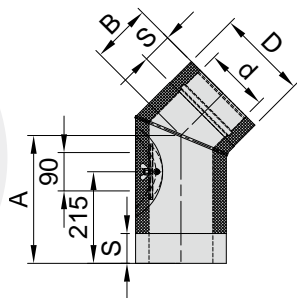

Bogen 45° mit Reinigungsverschluss

2150-Ø-R-B45R-x

Ø d	Ø D	A	B	S	Artikelnummer	€
120	183	300	140	70	2150120R-B45R-G	215,40
120	183	300	140	70	2150120R-B45R-S	215,40
130	193	300	140	70	2150130R-B45R-G	215,40
130	193	300	140	70	2150130R-B45R-S	215,40
150	213	300	140	70	2150150R-B45R-G	233,00
150	213	300	140	70	2150150R-B45R-S	233,00
180	243	300	200	100	2150180R-B45R-G	250,40
180	243	300	200	100	2150180R-B45R-S	250,40

- 45° Elbow with inspection
- Coude 45° avec trappe de visite

Bitte beachten: Artikelnummer mit Zusatz S = schwarz metallic • Artikelnummer mit Zusatz G = gussgrau