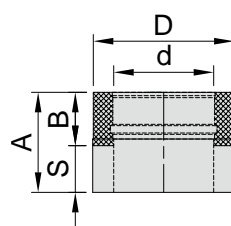

Längenelement 150 mm

Technische Daten Art.Nr. Preis

Ø d	Ø D	A	B	S	Artikelnummer	EUR
120	183	150	80	70	2150120R-L1-G	63,70 €
120	183	150	80	70	2150120R-L1-S	63,70 €
130	193	150	80	70	2150130R-L1-G	63,70 €
130	193	150	80	70	2150130R-L1-S	63,70 €
150	213	150	80	70	2150150R-L1-G	66,90 €
150	213	150	80	70	2150150R-L1-S	66,90 €