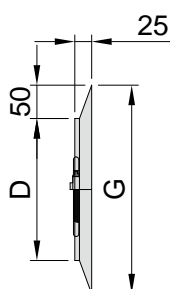

Wandrosette mit 50 mm Rand