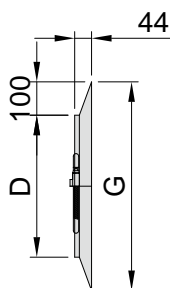

Wandrosette mit 100 mm Rand