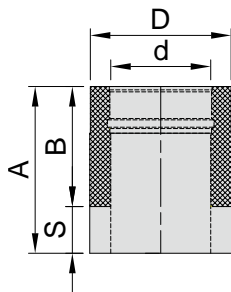

Längenelement 250 mm

Technische Daten Art.Nr. Preis

Ø d	Ø D	A	B	S	Artikelnummer	EUR
120	183	250	180	70	2150120R-L2-G	73,40 €
120	183	250	180	70	2150120R-L2-S	73,40 €
130	193	250	180	70	2150130R-L2-G	73,40 €
130	193	250	180	70	2150130R-L2-S	73,40 €
150	213	250	180	70	2150150R-L2-G	77,50 €
150	213	250	180	70	2150150R-L2-S	77,50 €
180	243	250	150	100	2150180R-L2-G	90,20 €
180	243	250	150	100	2150180R-L2-S	90,20 €