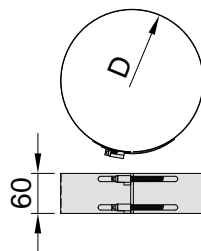

Klemmband flach, schmal

Technische Daten Art.Nr. Preis

Ø d	Ø D	Artikelnummer	EUR
120	183	2150120R-KS-G	14,90 €
120	183	2150120R-KS-S	14,90 €
130	193	2150130R-KS-G	14,90 €
130	193	2150130R-KS-S	14,90 €
150	213	2150150R-KS-G	15,90 €
150	213	2150150R-KS-S	15,90 €
180	243	2150180R-KS-G	19,10 €
180	243	2150180R-KS-S	19,10 €

Sonderteile auf Anfrage.