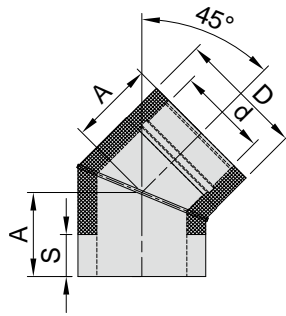

Bogen 45° ohne Reinigungsverschluss

Technische Daten Art.Nr. Preis

Ø d	Ø D	A	S	Artikelnummer	EUR
120	183	140	70	2150120R-B45-G	102,90 €
120	183	140	70	2150120R-B45-S	102,90 €
130	193	140	70	2150130R-B45-G	102,90 €
130	193	140	70	2150130R-B45-S	102,90 €
150	213	140	70	2150150R-B45-G	117,80 €
150	213	140	70	2150150R-B45-S	117,80 €
180	243	200	100	2150180R-B45-G	132,60 €
180	243	200	100	2150180R-B45-S	132,60 €