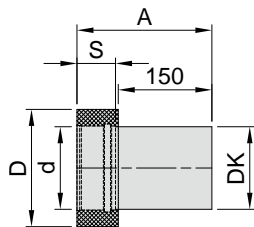

Ø d	Ø D	A	B	S	H	T	Artikelnummer	EUR
120	183	1000	730	70	390	240	2150120R-AUF-G	420,20 €
120	183	1000	730	70	390	240	2150120R-AUF-S	420,20 €
130	193	1000	730	70	395	250	2150130R-AUF-G	420,20 €
130	193	1000	730	70	395	250	2150130R-AUF-S	420,20 €
150	213	1000	730	70	405	270	2150150R-AUF-G	506,20 €
150	213	1000	730	70	405	270	2150150R-AUF-S	506,20 €
180	243	1000	900	100	420	300	2150180R-AUF-G	559,20 €
180	243	1000	900	100	420	300	2150180R-AUF-S	559,20 €

Übergangsstück DW/EW (Ofen) mit EW Stutzen
150 mm kürzbar

Technische Daten Art.Nr. Preis