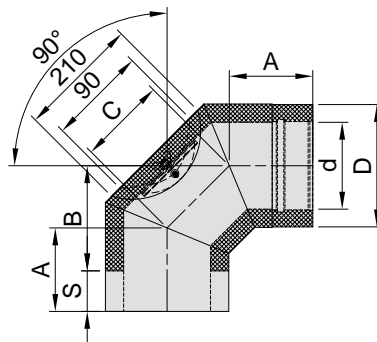

Ø d	Ø D	A	B	C	S	Artikelnummer	EUR
120	183	148	194	164	70	2150120R-B90-G	182,50 €
120	183	148	194	164	70	2150120R-B90-S	182,50 €
130	193	150	193	160	70	2150130R-B90-G	182,50 €
130	193	150	193	160	70	2150130R-B90-S	182,50 €
150	213	144	181	152	70	2150150R-B90-G	197,40 €
150	213	144	181	152	70	2150150R-B90-S	197,40 €
180	243	180	194	160	100	2150180R-B90-G	212,20 €
180	243	180	194	160	100	2150180R-B90-S	212,20 €

Bogen 90° mit Reinigungsverschluss

Technische Daten Art.Nr. Preis