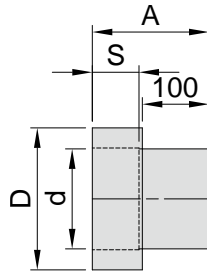

Übergangsstück Einwandig/Doppelwandig (Wand) mit einwandigem Stutzen 100 mm kürzbar