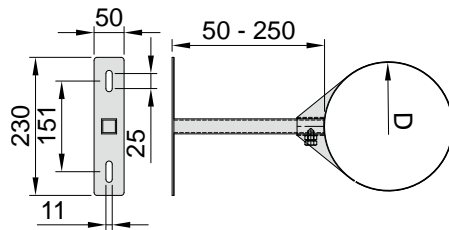

Wand-/Deckenhalter kürzbar, 50-250 mm

Technische Daten Art.Nr. Preis

Ø d	Ø D	Artikelnummer	EUR
120	183	2150120R-WDH-G	82,80 €
120	183	2150120R-WDH-S	82,80 €
130	193	2150130R-WDH-G	82,80 €
130	193	2150130R-WDH-S	82,80 €
150	213	2150150R-WDH-G	84,90 €
150	213	2150150R-WDH-S	84,90 €
180	243	2150180R-WDH-G	92,30 €
180	243	2150180R-WDH-S	92,30 €