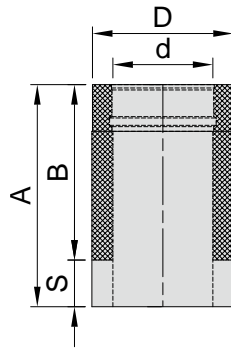

Längenelement 330 mm

Technische Daten Art.Nr. Preis

Ø d	Ø D	A	B	S	Artikelnummer	EUR
120	183	333	263	70	2150120R-L3-G	80,60 €
120	183	333	263	70	2150120R-L3-S	80,60 €
130	193	333	263	70	2150130R-L3-G	80,60 €
130	193	333	263	70	2150130R-L3-S	80,60 €
150	213	333	263	70	2150150R-L3-G	92,30 €
150	213	333	263	70	2150150R-L3-S	92,30 €
180	243	333	233	100	2150180R-L3-G	102,90 €
180	243	333	233	100	2150180R-L3-S	102,90 €