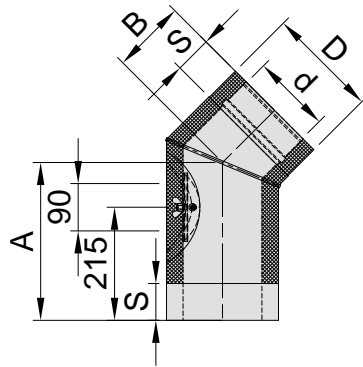

Bogen 45° mit Reinigungsverschluss

Technische Daten Art.Nr. Preis

Ø d	Ø D	A	B	S	Artikelnummer	EUR
120	183	300	140	70	2150120R-B45R-G	182,50 €
120	183	300	140	70	2150120R-B45R-S	182,50 €
130	193	300	140	70	2150130R-B45R-G	182,50 €
130	193	300	140	70	2150130R-B45R-S	182,50 €
150	213	300	140	70	2150150R-B45R-G	197,40 €
150	213	300	140	70	2150150R-B45R-S	197,40 €
180	243	300	200	100	2150180R-B45R-G	212,20 €
180	243	300	200	100	2150180R-B45R-S	212,20 €