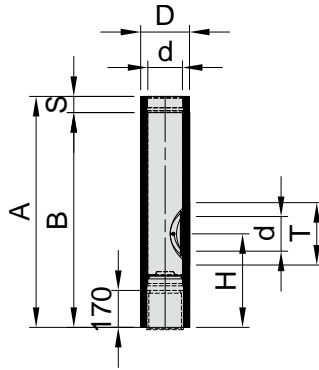

+1000

Mitarbeiter

8

Produktionsstätten

26

Vertriebsniederlassungen

Technische Daten eka complex V DW

Materialart:	
Innenrohr	Edelstahl, 1.4404
Außenrohr	Edelstahl, 1.4301
Materialstärke:	
Innenrohr	0,6 mm
Außenrohr	0,6 mm
Wärmedämmung:	30 mm
Brennstoffe:	Festbrennstoffe
Max. Dauer-Abgastemperatur:	400°C
Betriebsweise:	Unterdruck
Zertifizierung:	CE zertifiziert DIN EN 1856-2
Hitzefeste Senotherm Lackierung in 2 Farben	Schwarz-metallic (S)  Gussgrau (G) 

Eigenschaften eka complex V DW

Doppelwandig

Materialstärke
0,6 mm

Isolierdicke
30 mm

Innendurchmesser
120 - 180 mm

Brennstoff
Holz

Brennstoff
Pellets

Unterdruck
NI = -40 Pa

Temperatur
max 400°

Complex V DW - doppelwandige Rauchrohre aus Edelstahl in schwarz metallic (S) oder gussgrau (G)

DW Ofenaufsatz 1000mm m. doppl. WF L=170mm
mit flacher Prüföffnung und Kugelfang

Technische Daten Art.Nr. Preis