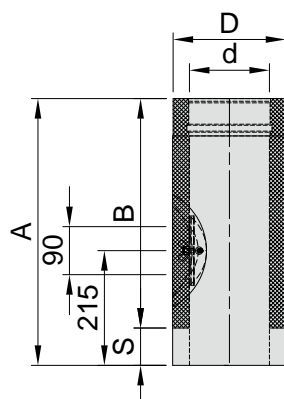

Längenelement 500 mm

Technische Daten Art.Nr. Preis

Ø d	Ø D	A	B	S	Artikelnummer	EUR
120	183	500	430	70	2150120R-L5-G	104,00 €
120	183	500	430	70	2150120R-L5-S	104,00 €
130	193	500	430	70	2150130R-L5-G	104,00 €
130	193	500	430	70	2150130R-L5-S	104,00 €
150	213	500	430	70	2150150R-L5-G	119,90 €
150	213	500	430	70	2150150R-L5-S	119,90 €
180	243	500	400	100	2150180R-L5-G	134,80 €
180	243	500	400	100	2150180R-L5-S	134,80 €

Längenelement 500 mm, mit Prüföffnung

Technische Daten Art.Nr. Preis

Ø d	Ø D	A	B	S	H	L	T	Artikelnummer	EUR
120	183	500	430	70	215	90	210	2150120R-L5P-G	157,10 €
120	183	500	430	70	215	90	210	2150120R-L5P-S	157,10 €
130	193	500	430	70	215	90	210	2150130R-L5P-G	157,10 €
130	193	500	430	70	215	90	210	2150130R-L5P-S	157,10 €
150	213	500	430	70	215	90	210	2150150R-L5P-G	173,00 €
150	213	500	430	70	215	90	210	2150150R-L5P-S	173,00 €
180	243	500	400	100	215	90	210	2150180R-L5P-G	187,80 €
180	243	500	400	100	215	90	210	2150180R-L5P-S	187,80 €