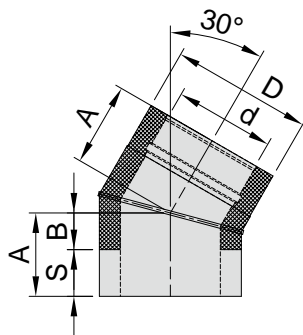

Bogen 30° ohne Reinigungsverschluss

Technische Daten Art.Nr. Preis

Ø d	Ø D	A	B	S	Artikelnummer	EUR
120	183	125	55	70	2150120R-B30-G	100,80 €
120	183	125	55	70	2150120R-B30-S	100,80 €
130	193	125	55	70	2150130R-B30-G	100,80 €
130	193	125	55	70	2150130R-B30-S	100,80 €
150	213	125	55	70	2150150R-B30-G	115,70 €
150	213	125	55	70	2150150R-B30-S	115,70 €
180	243	167	67	100	2150180R-B30-G	130,50 €
180	243	167	67	100	2150180R-B30-S	130,50 €