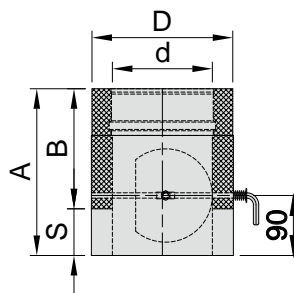

Längenelement 250 mm, mit Drosselklappe

Technische Daten Art.Nr. Preis

Ø d	Ø D	A	B	S	Artikelnummer	EUR
120	183	250	180	70	2150120R-L2D-G	126,30 €
120	183	250	180	70	2150120R-L2D-S	126,30 €
130	193	250	180	70	2150130R-L2D-G	126,30 €
130	193	250	180	70	2150130R-L2D-S	126,30 €
150	213	250	180	70	2150150R-L2D-G	130,50 €
150	213	250	180	70	2150150R-L2D-S	130,50 €