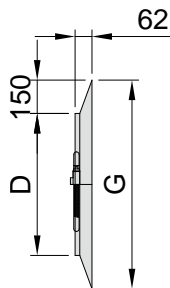

Wandrosette mit 150 mm Rand