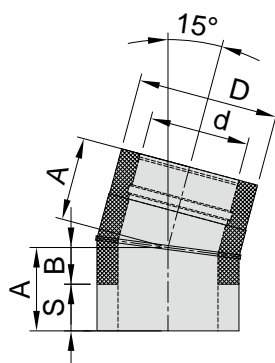

Bogen 15° ohne Reinigungsverschluss

Technische Daten Art.Nr. Preis

Ø d	Ø D	A	B	S	Artikelnummer	EUR
120	183	125	55	70	2150120R-B15-G	98,70 €
120	183	125	55	70	2150120R-B15-S	98,70 €
130	193	125	55	70	2150130R-B15-G	98,70 €
130	193	125	55	70	2150130R-B15-S	98,70 €
150	213	125	55	70	2150150R-B15-G	113,50 €
150	213	125	55	70	2150150R-B15-S	113,50 €
180	243	167	67	100	2150180R-B15-G	128,40 €
180	243	167	67	100	2150180R-B15-S	128,40 €