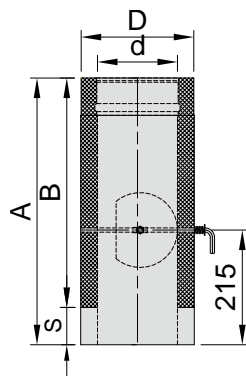

Längenelement 500 mm, mit Drosselklappe

Technische Daten Art.Nr. Preis

Ø d	Ø D	A	B	S	Artikelnummer	EUR
120	183	500	430	70	2150120R-L5D-G	157,10 €
120	183	500	430	70	2150120R-L5D-S	157,10 €
130	193	500	430	70	2150130R-L5D-G	157,10 €
130	193	500	430	70	2150130R-L5D-S	157,10 €
150	213	500	430	70	2150150R-L5D-G	173,00 €
150	213	500	430	70	2150150R-L5D-S	173,00 €
180	243	500	400	100	2150180R-L5D-G	187,80 €
180	243	500	400	100	2150180R-L5D-S	187,80 €