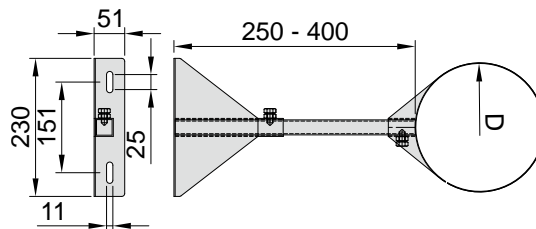

Wand-/Deckenhalter kürzbar, 250-400 mm

Technische Daten Art.Nr. Preis

Ø d	Ø D	Artikelnummer	EUR
120	183	2150120R-WDH25-G	104,00 €
120	183	2150120R-WDH25-S	104,00 €
130	193	2150130R-WDH25-G	104,00 €
130	193	2150130R-WDH25-S	104,00 €
150	213	2150150R-WDH25-G	106,10 €
150	213	2150150R-WDH25-S	106,10 €
180	243	2150180R-WDH25-G	114,60 €
180	243	2150180R-WDH25-S	114,60 €